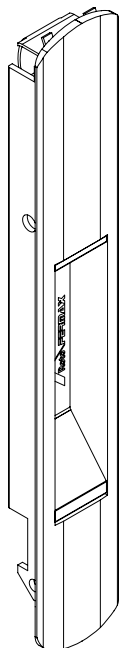

Botões de acionamento externo

Disponível nas cores: preto ou branco.

- Instalação pelo lado externo da folha;
- Três modelos de botões de acordo com a bitola do perfil:
BAC 01 para bitola de 20mm;
BAC 02 para bitolas de 25 a 32mm;
BAC 03 para bitola de 35mm.

*Linguetas vendidas separadamente (embalagem com 10 peças).

Cores Fechos e Conchas

Cores dos Botões Acionadores

Fechos e Conchas 160mm
Com fixação aparente.

■ **FEC129**
Fechos sem chave

■ **CON09**
Concha fixa

Fechos e Conchas 160mm
Sem fixação aparente.

■ **FEC129S**
Fechos sem chave

■ **CON09S**
Concha fixa

Fechos e Conchas 192mm

Com fixação aparente.

*1 Aplica-se o FEC133 c/ botão integrado somente em perfis de bitola a partir de 32 mm.