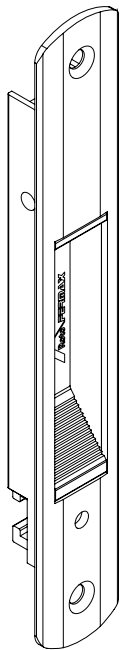

Botões de acionamento externo

Disponível nas cores: preto ou branco.

- Instalação pelo lado externo da folha;
- Três modelos de botões de acordo com a bitola do perfil:
BAC 01 para bitola de 20mm;
BAC 02 para bitolas de 25 a 32mm;
BAC 03 para bitola de 35mm.

*Linguetas vendidas separadamente (embalagem com 10 peças).

Cores Fechos e Conchas

Cores dos Botões Acionadores

Fechos e Conchas 160mm
Com fixação aparente.

■ **FEC129**
Fechos sem chave

■ **CON09**
Concha fixa

Fechos e Conchas 160mm
Sem fixação aparente.

■ **FEC129S**
Fechos sem chave

■ **CON09S**
Concha fixa

Fechos e Conchas 192mm

Com fixação aparente.

*1 Aplica-se o FEC133 c/ botão integrado somente em perfis de bitola a partir de 32 mm.