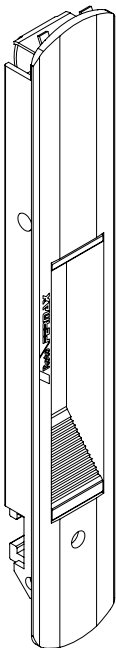

Botões de acionamento externo

Disponível nas cores: preto ou branco.

- Instalação pelo lado externo da folha;
- Três modelos de botões de acordo com a bitola do perfil:
BAC 01 para bitola de 20mm;
BAC 02 para bitolas de 25 a 32mm;
BAC 03 para bitola de 35mm.

*Linguetas vendidas separadamente (embalagem com 10 peças).

Cores Fechos e Conchas

Cores dos Botões Acionadores

Fechos e Conchas 160mm
Com fixação aparente.

■ **FEC129**
Fechos sem chave

■ **CON09**
Concha fixa

Fechos e Conchas 160mm
Sem fixação aparente.

■ **FEC129S**
Fechos sem chave

■ **CON09S**
Concha fixa

Fechos e Conchas 192mm

Com fixação aparente.

*1 Aplica-se o FEC133 c/ botão integrado somente em perfis de bitola a partir de 32 mm.