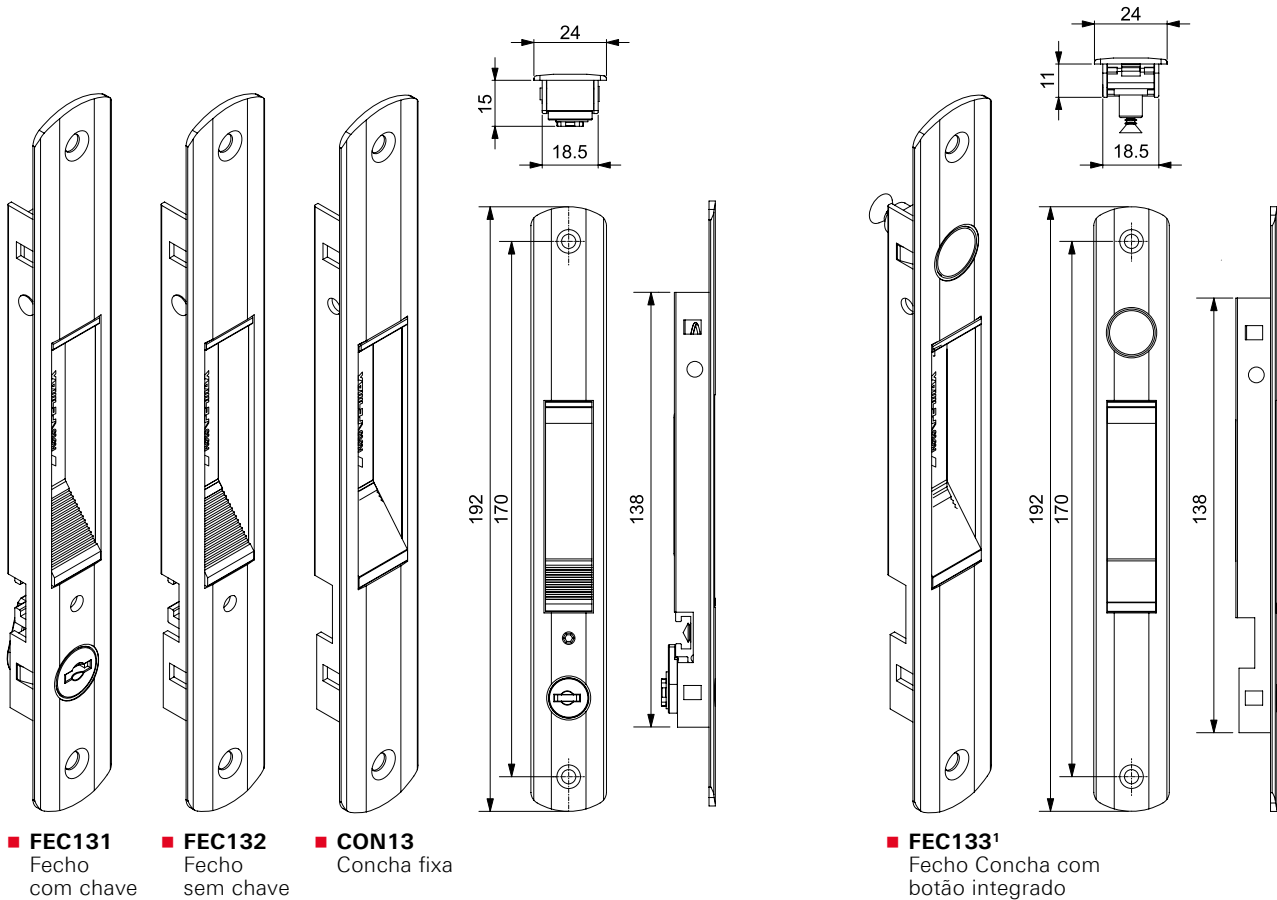

Botões de acionamento externo

Disponível nas cores: preto ou branco.

- Instalação pelo lado externo da folha;
- Três modelos de botões de acordo com a bitola do perfil:
BAC 01 para bitola de 20mm;
BAC 02 para bitolas de 25 a 32mm;
BAC 03 para bitola de 35mm.

*Linguetas vendidas separadamente (embalagem com 10 peças).

Cores Fechos e Conchas

Cores dos Botões Acionadores

Fechos e Conchas 160mm
Com fixação aparente.

■ **FEC129**
Fechos sem chave

■ **CON09**
Concha fixa

Fechos e Conchas 160mm
Sem fixação aparente.

■ **FEC129S**
Fechos sem chave

■ **CON09S**
Concha fixa

Fechos e Conchas 192mm

Com fixação aparente.

*1 Aplica-se o FEC133 c/ botão integrado somente em perfis de bitola a partir de 32 mm.