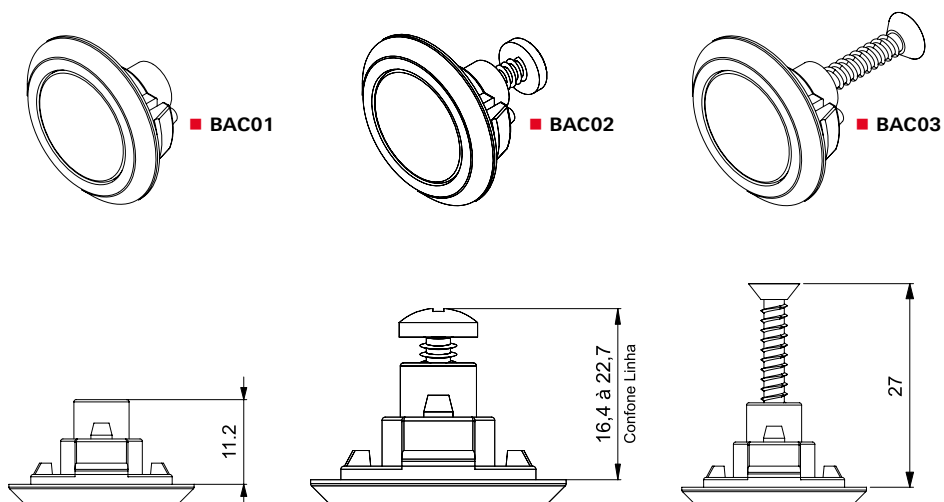

Botões de acionamento externo

BAC01, BAC02 e BAC03.