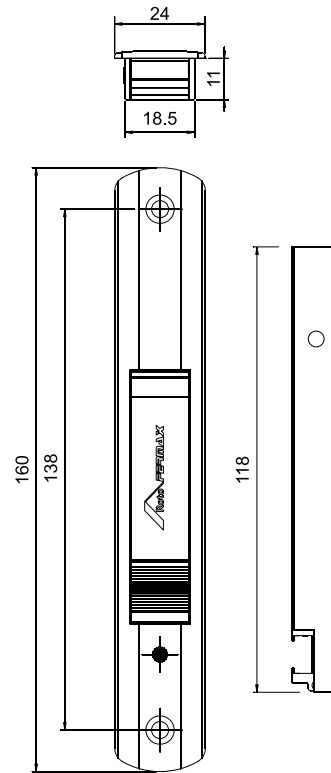

	Aluminorte		Asa			Belmetal		CDA	Hydro			Olga Color	Perfil Alumínio				
	SP-20	Mega 2.0	Mega 2.5	Mega 3.2	Smart 2.0	Imperial 2.5	Imperial 3.5	D'oro	Inova	Hydro Official	Gold	Master	Suprema	Aluk	Unnion	Ecoline 2.5	Chroma
Fecho e Concha 160mm com fixação aparente																	
FEC129 - sem chave	■	■	■	■	■	■	■	■	■	■	■	■	■	■	■	■	■
CON09	■	■	■	■	■	■	■	■	■	■	■	■	■	■	■	■	■
Fecho e Concha 160mm sem fixação aparente																	
FEC129S - sem chave	■	■	■	■	■	■	■	■	■	■	■	■	■	■	■	■	■
CON09S	■	■	■	■	■	■	■	■	■	■	■	■	■	■	■	■	■
Fecho Concha 192mm com fixação aparente																	
FEC131 - com chave	■	■	■	■	■	■	■	■	■	■	■	■	■	■	■	■	■
FEC132 - sem chave	■	■	■	■	■	■	■	■	■	■	■	■	■	■	■	■	■
FEC133 - com botão integrado	-	-	-	■	-	-	■	■	-	-	■	-	-	-	-	-	■
CON13	■	■	■	■	■	■	■	■	■	■	■	■	■	■	■	■	■
Linguetas																	
LIN10N*	-	-	-	-	-	■	-	-	-	■	-	-	■	-	-	■	-
LIN18	-	-	-	-	-	-	-	-	■	-	-	-	-	-	-	-	-
LIN19	-	-	-	-	-	-	■	-	-	-	-	-	-	-	-	-	■
LIN20	-	-	-	■	-	-	-	■	-	-	■	-	-	-	-	-	-
LIN24N*	■	■	■	-	■	-	-	-	-	-	-	■	-	■	■	-	-
Contrafechos																	
CFE51	■	-	-	-	■	■	-	-	■	■	-	■	■	■	■	■	-
CFE64	-	-	-	-	-	-	■	-	-	-	-	-	-	-	-	-	-
CFE65 - perfil lateral	-	-	-	■	-	-	-	■	-	-	■	-	-	-	-	-	-
CFE66 - perfil central	-	-	-	-	-	-	-	■	-	-	■	-	-	-	-	-	-
CFE70	-	-	-	-	-	-	-	-	-	-	-	-	-	-	-	-	■
Botão acionador																	
BAC01	■	■	-	-	■	-	-	-	-	-	-	■	-	■	■	-	-
BAC02	-	-	■	■	-	■	-	■	■	■	■	-	■	-	-	■	■
BAC03	-	-	-	-	-	-	■	-	-	-	-	-	-	-	-	-	-

*Linguetas vendidas separadamente (embalagem com 10 peças).

Cores Fechos e Conchas

Cores dos Botões Acionadores

Fechos e Conchas 160mm
Com fixação aparente.

■ **FEC129**
Fechos sem chave

■ **CON09**
Concha fixa

Fechos e Conchas 160mm
Sem fixação aparente.

■ **FEC129S**
Fechos sem chave

■ **CON09S**
Concha fixa

Fechos e Conchas 192mm

Com fixação aparente.

*1 Aplica-se o FEC133 c/ botão integrado somente em perfis de bitola a partir de 32 mm.