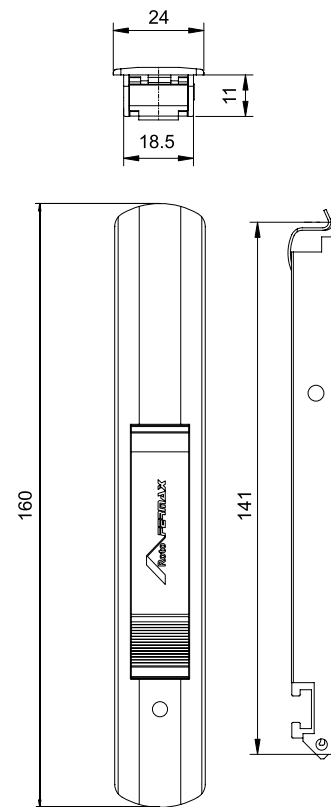

	Aluminorte		Asa			Belmetal		CDA	Hydro			Olga Color	Perfil Alumínio				
	SP-20	Mega 2.0	Mega 2.5	Mega 3.2	Smart 2.0	Imperial 2.5	Imperial 3.5	D'oro	Inova	Hydro Official	Gold	Master	Suprema	Aluk	Unnion	Ecoline 2.5	Chroma
Fecho e Concha 160mm com fixação aparente																	
FEC129 - sem chave	■	■	■	■	■	■	■	■	■	■	■	■	■	■	■	■	■
CON09	■	■	■	■	■	■	■	■	■	■	■	■	■	■	■	■	■
Fecho e Concha 160mm sem fixação aparente																	
FEC129S - sem chave	■	■	■	■	■	■	■	■	■	■	■	■	■	■	■	■	■
CON09S	■	■	■	■	■	■	■	■	■	■	■	■	■	■	■	■	■
Fecho Concha 192mm com fixação aparente																	
FEC131 - com chave	■	■	■	■	■	■	■	■	■	■	■	■	■	■	■	■	■
FEC132 - sem chave	■	■	■	■	■	■	■	■	■	■	■	■	■	■	■	■	■
FEC133 - com botão integrado	-	-	-	■	-	-	■	■	-	-	■	-	-	-	-	-	■
CON13	■	■	■	■	■	■	■	■	■	■	■	■	■	■	■	■	■
Linguetas																	
LIN10N*	-	-	-	-	-	■	-	-	-	■	-	-	■	-	-	■	-
LIN18	-	-	-	-	-	-	-	-	■	-	-	-	-	-	-	-	-
LIN19	-	-	-	-	-	-	■	-	-	-	-	-	-	-	-	-	■
LIN20	-	-	-	■	-	-	-	■	-	-	■	-	-	-	-	-	-
LIN24N*	■	■	■	-	■	-	-	-	-	-	-	■	-	■	■	-	-
Contrafechos																	
CFE51	■	-	-	-	■	■	-	-	■	■	-	■	■	■	■	■	-
CFE64	-	-	-	-	-	-	■	-	-	-	-	-	-	-	-	-	-
CFE65 - perfil lateral	-	-	-	■	-	-	-	■	-	-	■	-	-	-	-	-	-
CFE66 - perfil central	-	-	-	-	-	-	-	■	-	-	■	-	-	-	-	-	-
CFE70	-	-	-	-	-	-	-	-	-	-	-	-	-	-	-	-	■
Botão acionador																	
BAC01	■	■	-	-	■	-	-	-	-	-	-	■	-	■	■	-	-
BAC02	-	-	■	■	-	■	-	■	■	■	■	-	■	-	-	■	■
BAC03	-	-	-	-	-	-	■	-	-	-	-	-	-	-	-	-	-

*Linguetas vendidas separadamente (embalagem com 10 peças).

Cores Fechos e Conchas

Cores dos Botões Acionadores

Fechos e Conchas 160mm
Com fixação aparente.

■ **FEC129**
Fechos sem chave

■ **CON09**
Concha fixa

Fechos e Conchas 160mm
Sem fixação aparente.

■ **FEC129S**
Fechos sem chave

■ **CON09S**
Concha fixa

Fechos e Conchas 192mm

Com fixação aparente.

*1 Aplica-se o FEC133 c/ botão integrado somente em perfis de bitola a partir de 32 mm.